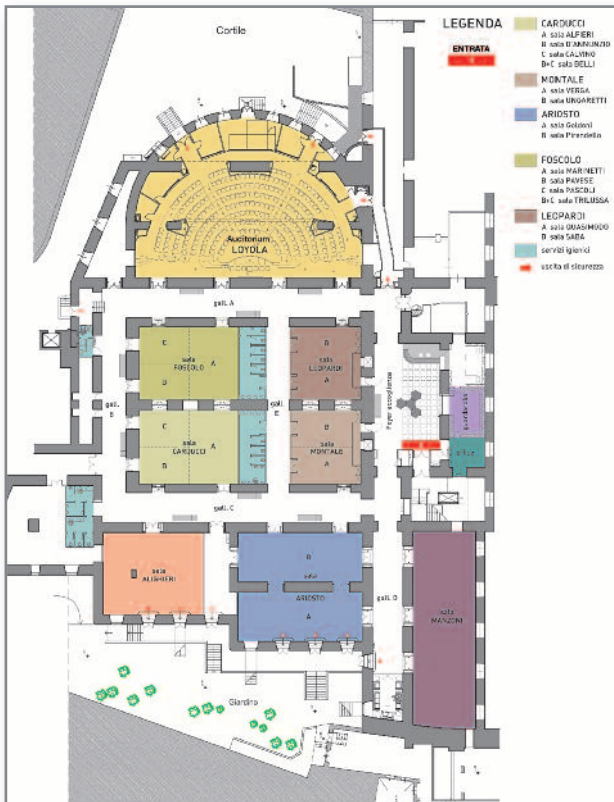

FACT SHEET

FONTANA DI TREVI

ROMA eventi

Il Centro Congressi si sviluppa su 2500 mq ed è composto da 15 sale meeting diverse per metratura e dimensioni. Le sale, alcune a luce naturale, possono ospitare differenti tipologie di eventi: congressi, seminari, esposizioni e lancio di prodotti. Lo splendido Auditorium Loyola con i suoi 400 mq può accogliere fino a 280 persone e dispone di cabina regia, tre cabine per la traduzione simultanea e sistema per videoconferenza. Tutte le sale sono polivalenti e dotate di supporti audiovisivi all'avanguardia, fra cui connessione internet WI-FI e LAN, schermi e proiettori LCD e impianti di amplificazione a soffitto. Il Centro Congressi è inoltre provvisto di impianto TV a circuito chiuso grazie al quale è possibile collegare contemporaneamente tutti gli spazi congressuali. Uno staff professionale si occuperà di soddisfare ogni richiesta per garantire il pieno successo dell'evento seguendo con attenzione ogni minimo dettaglio. Completano l'offerta alcuni servizi come catering, servizio hostess e segretariato, attività di progettazione e realizzazione di allestimenti.